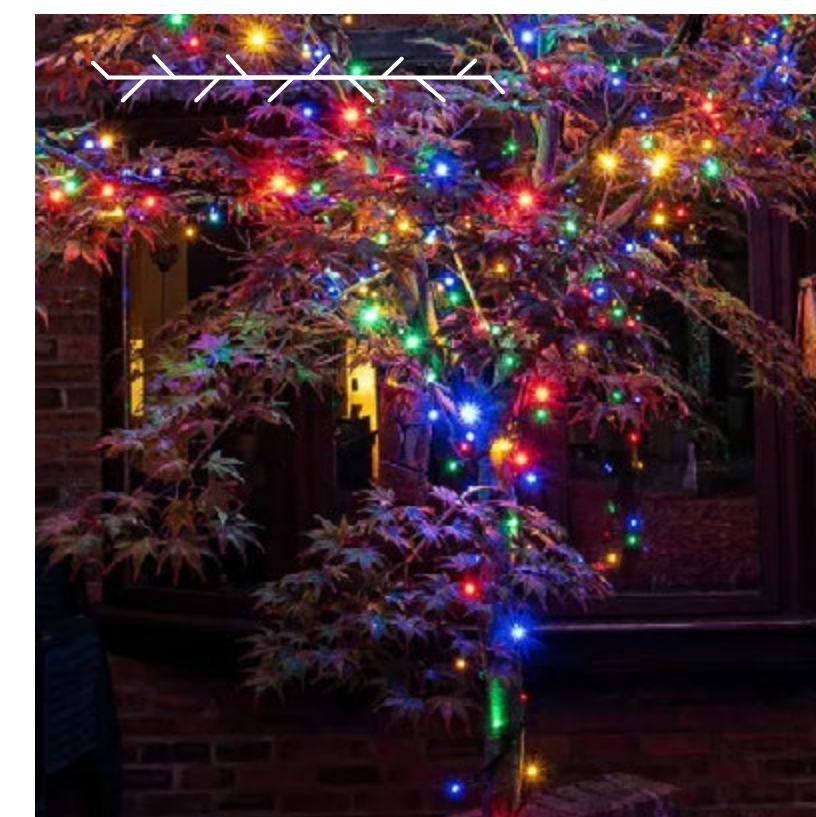

Гирлянды

Гирлянды-шнуры — самый распространенный вид гирлянд, ими украшают ёлки, мебель вешают на стены и украшают любые помещения.

Модели, работающие от розетки или USB, как правило длиннее батарейных и могут работать постоянно. Модели на батарейках короче по длине, но не менее популярны за счет возможности располагать их где угодно, не привязываясь к розетке

Для любых пространств

- Синий цвет
- режим свечения

GIR50LED_B 5 м, 50 LED
GIR80LED_B 7,3 м, 80 LED
GIR100LED_B 9,3 м, 100 LED

- Розовый свет
- режим свечения

GIR50LED_V 5 м, 50 LED

- Мультицвет
- режим свечения
- защита от воды